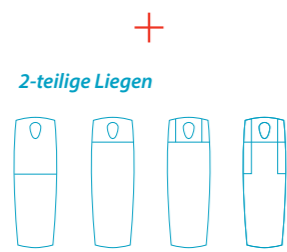

„Die Kraft des Frühlings genießen!“

» Angebote gültig ab dem 01.04. bis zum 30.06.2024

*Frühlingsangebote auf
das komplette Programm*

BEHANDLUNGSLIEGEN

gymna.PRO

IHRE PREISERSPARNIS

Gratis Lieferung (frei Bordsteinkante) im Wert von bis zu 265 €