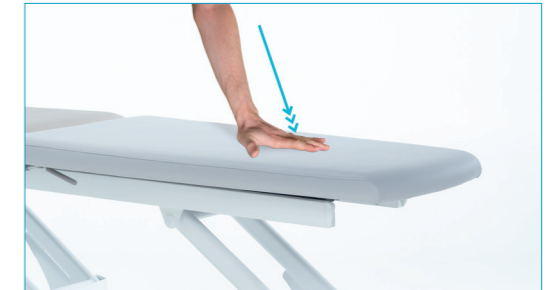

Für leichte, präzise und sichere Höhenverstellung von jeder Position rund um die Liege.

POLSTERHEIZUNG

Zwei Heizpads in der Polsterung

Schaffen eine angenehme Wärme für das Wohlbefinden Ihres Patienten und für ein angenehmes Arbeitsumfeld.

SEITENPOLSTER

Ermöglicht dem Therapeuten noch mehr Bewegungsfreiheit

Polster ermöglichen eine ideale Arbeitsposition nah am Patienten, ohne die Schultern oder den Rücken zu belasten.

GYMNA STABILITY PROFILE

Höhenverstellung

Die Höhenverstellung ist wesentlich, um Ihre Patienten optimal zu positionieren und Ihre Arbeit im Praxisalltag zu erleichtern. Aus diesem Grund ist gymna.GO serienmäßig mit einer Höhenverstellfunktion ausgestattet.