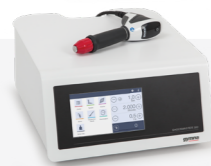

Statisch und ohne Hände, oder dynamisch und manuell.

STOßWELLENTHERAPIE

Gymna ShockMaster Serie

Behandeln in bestmöglichen Umständen

- Schnelle Software-Updates mittels USB-Anschluss
- Intelligente Benutzerschnittstelle
- Geräuschloser Ölkompessor, schwingungsfrei und schnell zugänglich