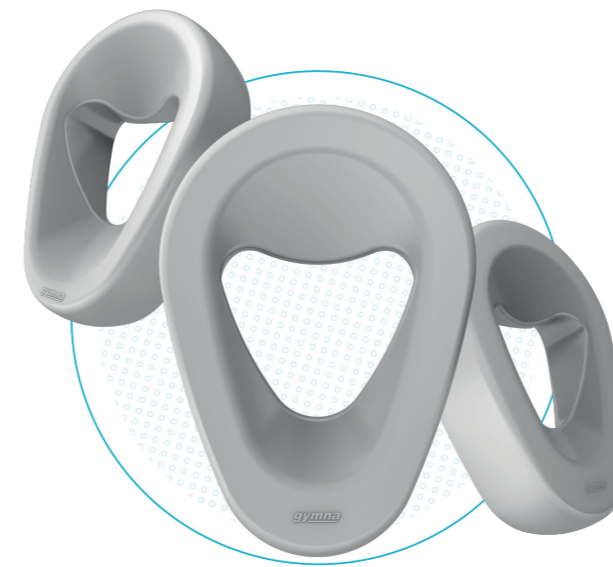

Höhenverstellung

Die Höhenverstellung ist wesentlich, um Ihre Patienten optimal zu positionieren und Ihre Arbeit im Praxisalltag zu erleichtern. Aus diesem Grund ist gymna.GO serienmäßig mit einer Höhenverstellfunktion ausgestattet.

I-Control

Intelligentes, fußgesteuertes System für leichte, präzise, sichere Höhenverstellung. Rundum verstellbar.

Hydraulikpumpe

Die Hydraulikpumpe macht gymna.GO netzunabhängig, sie kann jederzeit und überall eingesetzt werden.

ERGOMAX-GESICHTSAUFLAGE

Die einzigartige Gymna-Ergomax-Gesichtsauflage ist für maximale Hygiene wasserdicht und waschbar; so schützen Sie Ihre Patienten vor Keimen. Dank der ergonomischen Form und der weichen und nahtlosen Eigenschaften ist Ergomax die ideale Lösung für die Behandlung in Bauchlage. Das Kissen ist auch mit einer traditionellen Öffnung für das Gesicht erhältlich.