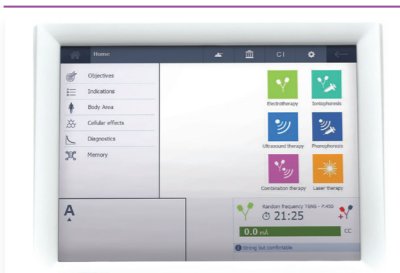

FARBGELEITETE THERAPIE

Jede Therapie hat ihre eigene Farbe, um sie auf einen Blick erkennen zu können.