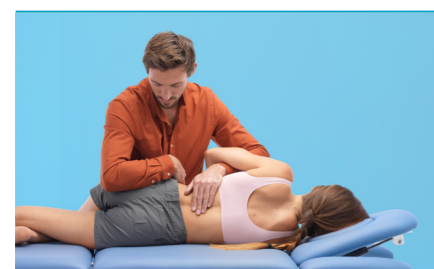

SEITENPOLSTER

Ermöglicht dem Therapeuten noch mehr Bewegungsfreiheit

Polster ermöglichen eine ideale Arbeitsposition nah am Patienten, ohne die Schultern oder den Rücken zu belasten.

GYMNA STABILITY PROFILE

Minimale Bewegung unter Last

Die ausgeklügelte Konstruktion garantiert ein Optimum an Sicherheit und Stabilität.

ZUSÄTZLICHE MOTOREN

Mühevolle Einstellung für den Therapeuten

Die gymna.PRO kann mit zusätzlichen Motoren ausgestattet werden. Für das Verstellen der Polsterung genügt ein Tastendruck.

Höhenverstellung

Die Höhenverstellung ist wesentlich, um Ihre Patienten optimal zu positionieren und Ihre Arbeit im Praxisalltag zu erleichtern. Aus diesem Grund ist gymna.GO serienmäßig mit einer Höhenverstellfunktion ausgestattet.

FASZIENAPPLIKATOREN

Breiter Anwendungsbereich

Faszien- und Wirbelsäulen-Applikatoren ermöglichen es, mehr Patienten mit unterschiedlichen und neuen Pathologien zu behandeln.

BENUTZERFREUNDLICH

Ideale Unterstützung